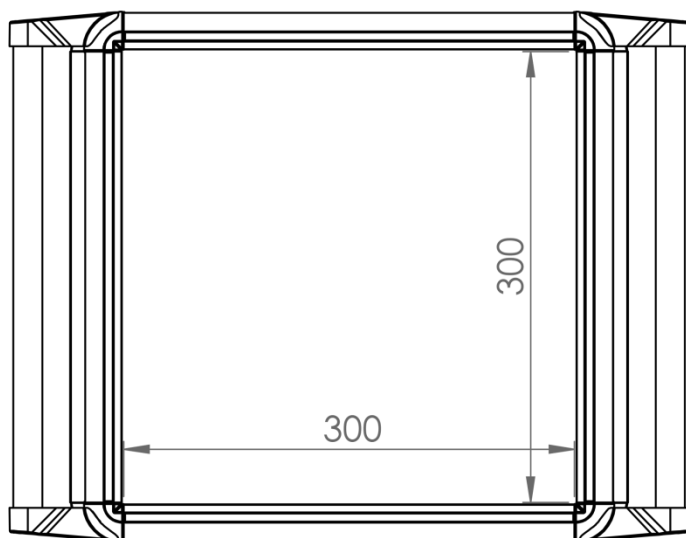

ECO.9091.0200

Panel Systems

Weight (gr)	-
Color / Ral Code	Aluminium Anodized
Package	1
Package Dimension (mm)	430x380x200
Material	Aluminium

Installation Area			Back Area		Intallation Depth		Support Arm No. TK		Order No
Weight mm	Height mm	Depth mm	Hinge	Screw	H Profile installation platform	Installation Deep mm	130 mm ϕ	118 x 65.5 mm 	
300	300	180	Yes	-	Yes	157	-	Yes	9091-0004
300	300	180	-	Yes	-	180	-	Yes	9091-0005
300	400	180	Yes	-	Yes	157	-	Yes	9091-0006
300	400	180	-	Yes	-	180	-	Yes	9091-0007
400	400	180	Yes	-	Yes	157	-	Yes	9091-0008
400	400	180	-	Yes	-	180	-	Yes	9091-0009
400	500	180	Yes	-	Yes	157	-	Yes	9091-0010
400	500	180	-	Yes	-	180	-	Yes	9091-0011
500	500	180	Evet	-	Yes	157	-	Yes	9091-0012
500	500	180	-	Yes	-	180	-	Yes	9091-0013
500	600	180	Yes	-	Yes	157	-	Yes	9091-0014
500	600	180	-	Yes	-	180	-	Yes	9091-0015
600	600	180	Yes	-	Yes	157	-	Yes	9091-0016
600	600	180	-	Yes	-	180	-	Yes	9091-0017