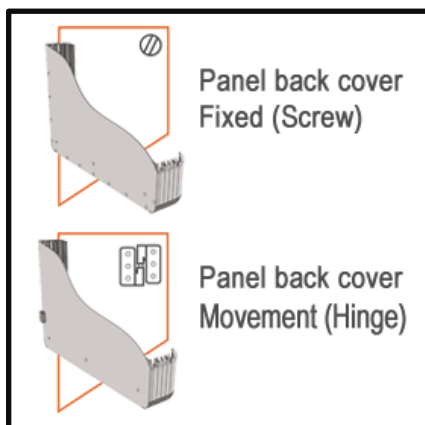

ECO.9091.0200

Panel Systems

Weight (gr)	-
Color / Ral Code	Aluminium Anodized
Package	1
Package Dimension (mm)	430x380x200
Material	Aluminium

Installation Area			Back Area		Intallation Depth		Support Arm No. TK		Order No
Weight mm	Height mm	Depth mm	Hinge	Screw	H Profile installation platform	Installation Deep mm	130 mm ϕ	118 x 65.5 mm 	
300	300	180	Yes	-	Yes	157	-	Yes	9091-0004
300	300	180	-	Yes	-	180	-	Yes	9091-0005
300	400	180	Yes	-	Yes	157	-	Yes	9091-0006
300	400	180	-	Yes	-	180	-	Yes	9091-0007
400	400	180	Yes	-	Yes	157	-	Yes	9091-0008
400	400	180	-	Yes	-	180	-	Yes	9091-0009
400	500	180	Yes	-	Yes	157	-	Yes	9091-0010
400	500	180	-	Yes	-	180	-	Yes	9091-0011
500	500	180	Evet	-	Yes	157	-	Yes	9091-0012
500	500	180	-	Yes	-	180	-	Yes	9091-0013
500	600	180	Yes	-	Yes	157	-	Yes	9091-0014
500	600	180	-	Yes	-	180	-	Yes	9091-0015
600	600	180	Yes	-	Yes	157	-	Yes	9091-0016
600	600	180	-	Yes	-	180	-	Yes	9091-0017