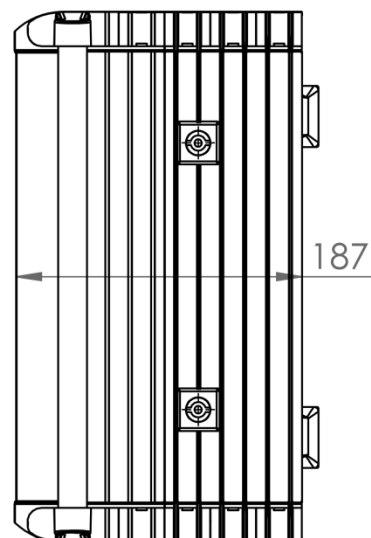

ECO.9091.0200

Panel Systems

Weight (gr)	-
Color / Ral Code	Aluminium Anodized
Package	1
Package Dimension (mm)	430x380x200
Material	Aluminium

Installation Area			Back Area		Intallation Depth		Support Arm No. TK		Order No
Weight mm	Height mm	Depth mm	Hinge	Screw	H Profile installation platform	Installation Deep mm	130 mm ϕ	118 x 65.5 mm 	
300	300	180	Yes	-	Yes	157	-	Yes	9091-0004
300	300	180	-	Yes	-	180	-	Yes	9091-0005
300	400	180	Yes	-	Yes	157	-	Yes	9091-0006
300	400	180	-	Yes	-	180	-	Yes	9091-0007
400	400	180	Yes	-	Yes	157	-	Yes	9091-0008
400	400	180	-	Yes	-	180	-	Yes	9091-0009
400	500	180	Yes	-	Yes	157	-	Yes	9091-0010
400	500	180	-	Yes	-	180	-	Yes	9091-0011
500	500	180	Evet	-	Yes	157	-	Yes	9091-0012
500	500	180	-	Yes	-	180	-	Yes	9091-0013
500	600	180	Yes	-	Yes	157	-	Yes	9091-0014
500	600	180	-	Yes	-	180	-	Yes	9091-0015
600	600	180	Yes	-	Yes	157	-	Yes	9091-0016
600	600	180	-	Yes	-	180	-	Yes	9091-0017