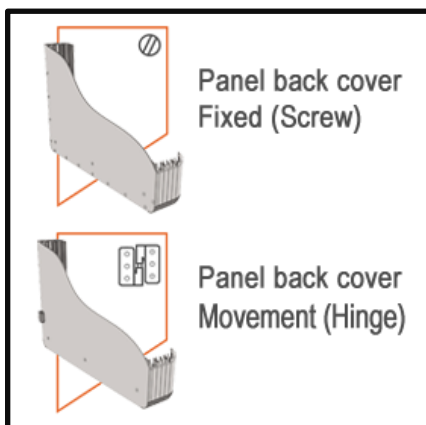

ECO.9091.0000

Panel Systems

Weight (gr)	-
Color / Ral Code	Aluminium Anodized
Package	1
Package Dimension (mm)	430x380x200
Material	Aluminium

Installation Area			Back Area		Intallation Depth		Support Arm No. TK		Order No
Weight mm	Height mm	Depth mm	Hinge	Screw	H Profile installation platform	Installation Deep mm	130 mm \varnothing	118 x 65.5 mm 	
300	300	180	Yes	-	Yes	157	-	Yes	9091-0004
300	300	180	-	Yes	-	180	-	Yes	9091-0005
300	400	180	Yes	-	Yes	157	-	Yes	9091-0006
300	400	180	-	Yes	-	180	-	Yes	9091-0007
400	400	180	Yes	-	Yes	157	-	Yes	9091-0008
400	400	180	-	Yes	-	180	-	Yes	9091-0009
400	500	180	Yes	-	Yes	157	-	Yes	9091-0010
400	500	180	-	Yes	-	180	-	Yes	9091-0011
500	500	180	Yes	-	Yes	157	-	Yes	9091-0012
500	500	180	-	Yes	-	180	-	Yes	9091-0013
500	600	180	Yes	-	Yes	157	-	Yes	9091-0014
500	600	180	-	Yes	-	180	-	Yes	9091-0015
600	600	180	Yes	-	Yes	157	-	Yes	9091-0016
600	600	180	-	Yes	-	180	-	Yes	9091-0017