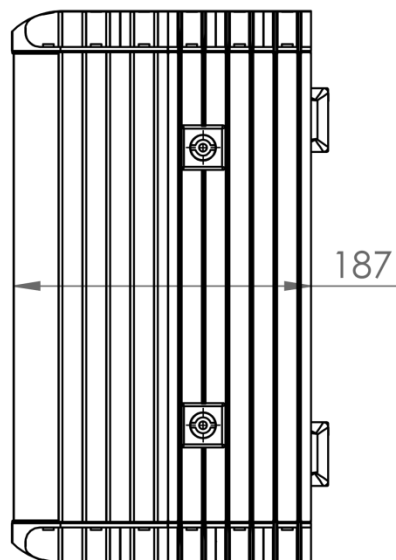

ECO.9091.0000

Panel Systems

Weight (gr)	-
Color / Ral Code	Aluminium Anodized
Package	1
Package Dimension (mm)	430x380x200
Material	Aluminium

Installation Area			Back Area		Intallation Depth		Support Arm No. TK		Order No
Weight mm	Height mm	Depth mm	Hinge	Screw	H Profile installation platform	Installation Deep mm	130 mm \varnothing	118 x 65.5 mm 	
300	300	180	Yes	-	Yes	157	-	Yes	9091-0004
300	300	180	-	Yes	-	180	-	Yes	9091-0005
300	400	180	Yes	-	Yes	157	-	Yes	9091-0006
300	400	180	-	Yes	-	180	-	Yes	9091-0007
400	400	180	Yes	-	Yes	157	-	Yes	9091-0008
400	400	180	-	Yes	-	180	-	Yes	9091-0009
400	500	180	Yes	-	Yes	157	-	Yes	9091-0010
400	500	180	-	Yes	-	180	-	Yes	9091-0011
500	500	180	Yes	-	Yes	157	-	Yes	9091-0012
500	500	180	-	Yes	-	180	-	Yes	9091-0013
500	600	180	Yes	-	Yes	157	-	Yes	9091-0014
500	600	180	-	Yes	-	180	-	Yes	9091-0015
600	600	180	Yes	-	Yes	157	-	Yes	9091-0016
600	600	180	-	Yes	-	180	-	Yes	9091-0017