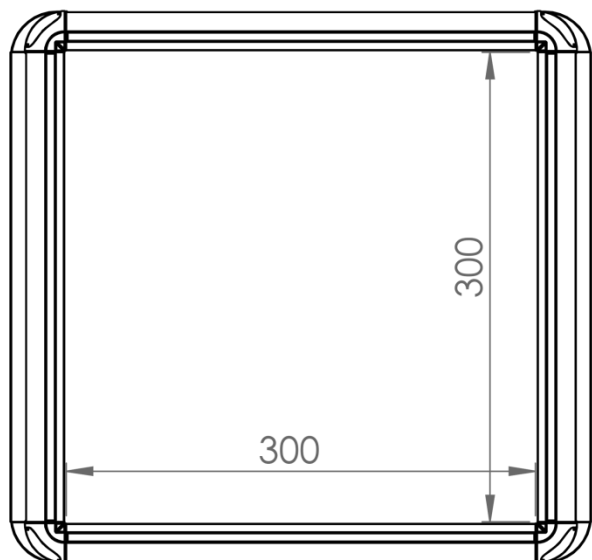

ECO.9091.0000

Panel Systems

Weight (gr)	-
Color / Ral Code	Aluminium Anodized
Package	1
Package Dimension (mm)	430x380x200
Material	Aluminium

Installation Area			Back Area		Intallation Depth		Support Arm No. TK		Order No
Weight mm	Height mm	Depth mm	Hinge	Screw	H Profile installation platform	Installation Deep mm	130 mm \varnothing	118 x 65.5 mm 	
300	300	180	Yes	-	Yes	157	-	Yes	9091-0004
300	300	180	-	Yes	-	180	-	Yes	9091-0005
300	400	180	Yes	-	Yes	157	-	Yes	9091-0006
300	400	180	-	Yes	-	180	-	Yes	9091-0007
400	400	180	Yes	-	Yes	157	-	Yes	9091-0008
400	400	180	-	Yes	-	180	-	Yes	9091-0009
400	500	180	Yes	-	Yes	157	-	Yes	9091-0010
400	500	180	-	Yes	-	180	-	Yes	9091-0011
500	500	180	Yes	-	Yes	157	-	Yes	9091-0012
500	500	180	-	Yes	-	180	-	Yes	9091-0013
500	600	180	Yes	-	Yes	157	-	Yes	9091-0014
500	600	180	-	Yes	-	180	-	Yes	9091-0015
600	600	180	Yes	-	Yes	157	-	Yes	9091-0016
600	600	180	-	Yes	-	180	-	Yes	9091-0017