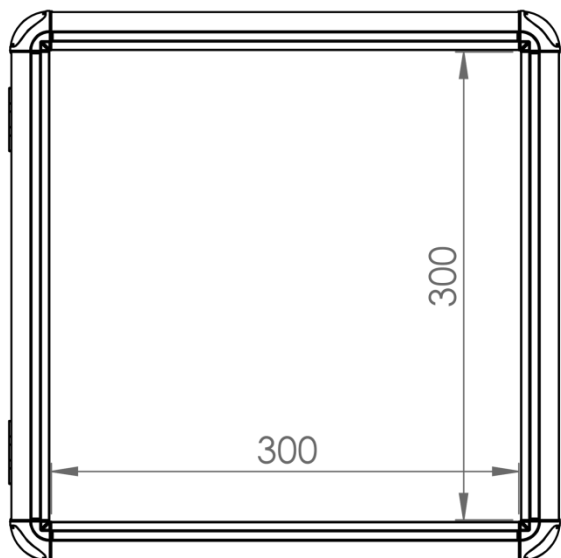

ECO.9090.0000

Panel Systems

Weight (gr)	-
Color / Ral Code	Aluminium Anodized
Package	1
Package Dimension (mm)	430x380x200
Material	Aluminium

Installation Area			Back Area		Installation Depth		Support Arm No. TK		Order No
Weight mm	Height mm	Depth mm	Hinge	Screw	H Profile installation platform	Installation Deep mm	130 mm \varnothing	118 x 65.5 mm	
300	300	180	Yes	-	Yes	157	-	Yes	9090-0004
300	300	180	-	Yes	-	180	-	Yes	9090-0005
300	400	180	Yes	-	Yes	157	-	Yes	9090-0006
300	400	180	-	Yes	-	180	-	Yes	9090-0007
400	400	180	Yes	-	Yes	157	-	Yes	9090-0008
400	400	180	-	Yes	-	180	-	Yes	9090-0009
400	500	180	Yes	-	Yes	157	-	Yes	9090-0010
400	500	180	-	Yes	-	180	-	Yes	9090-0011
500	500	180	Yes	-	Yes	157	-	Yes	9090-0012
500	500	180	-	Yes	-	180	-	Yes	9090-0013
500	600	180	Yes	-	Yes	157	-	Yes	9090-0014
500	600	180	-	Yes	-	180	-	Yes	9090-0015
600	600	180	Yes	-	Yes	157	-	Yes	9090-0016
600	600	180	-	Yes	-	180	-	Yes	9090-0017