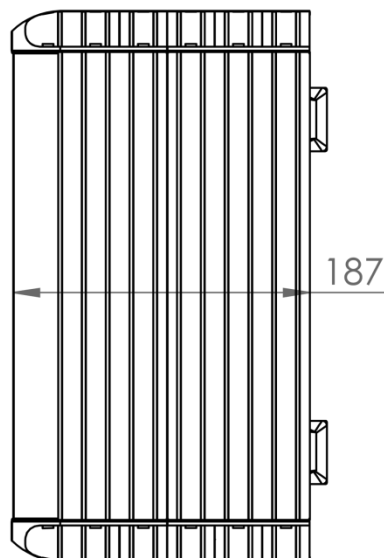

ECO.9090.0000

Panel Systems

Weight (gr)	-
Color / Ral Code	Aluminium Anodized
Package	1
Package Dimension (mm)	430x380x200
Material	Aluminium

Installation Area			Back Area		Installation Depth		Support Arm No. TK		Order No
Weight mm	Height mm	Depth mm	Hinge	Screw	H Profile installation platform	Installation Deep mm	130 mm \varnothing	118 x 65.5 mm	
300	300	180	Yes	-	Yes	157	-	Yes	9090-0004
300	300	180	-	Yes	-	180	-	Yes	9090-0005
300	400	180	Yes	-	Yes	157	-	Yes	9090-0006
300	400	180	-	Yes	-	180	-	Yes	9090-0007
400	400	180	Yes	-	Yes	157	-	Yes	9090-0008
400	400	180	-	Yes	-	180	-	Yes	9090-0009
400	500	180	Yes	-	Yes	157	-	Yes	9090-0010
400	500	180	-	Yes	-	180	-	Yes	9090-0011
500	500	180	Yes	-	Yes	157	-	Yes	9090-0012
500	500	180	-	Yes	-	180	-	Yes	9090-0013
500	600	180	Yes	-	Yes	157	-	Yes	9090-0014
500	600	180	-	Yes	-	180	-	Yes	9090-0015
600	600	180	Yes	-	Yes	157	-	Yes	9090-0016
600	600	180	-	Yes	-	180	-	Yes	9090-0017