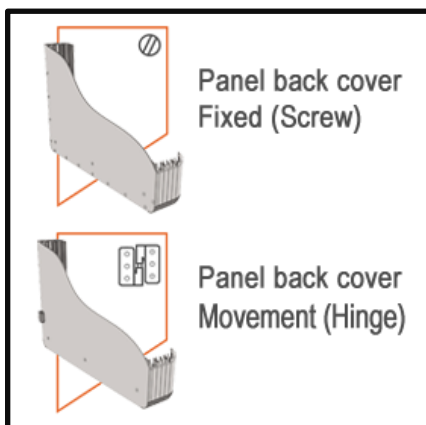

ECO.9090.0000

Panel Systems

Weight (gr)	-
Color / Ral Code	Aluminium Anodized
Package	1
Package Dimension (mm)	430x380x200
Material	Aluminium

Installation Area			Back Area		Installation Depth		Support Arm No. TK		Order No
Weight mm	Height mm	Depth mm	Hinge	Screw	H Profile installation platform	Installation Deep mm	130 mm \varnothing	118 x 65.5 mm	
300	300	180	Yes	-	Yes	157	-	Yes	9090-0004
300	300	180	-	Yes	-	180	-	Yes	9090-0005
300	400	180	Yes	-	Yes	157	-	Yes	9090-0006
300	400	180	-	Yes	-	180	-	Yes	9090-0007
400	400	180	Yes	-	Yes	157	-	Yes	9090-0008
400	400	180	-	Yes	-	180	-	Yes	9090-0009
400	500	180	Yes	-	Yes	157	-	Yes	9090-0010
400	500	180	-	Yes	-	180	-	Yes	9090-0011
500	500	180	Yes	-	Yes	157	-	Yes	9090-0012
500	500	180	-	Yes	-	180	-	Yes	9090-0013
500	600	180	Yes	-	Yes	157	-	Yes	9090-0014
500	600	180	-	Yes	-	180	-	Yes	9090-0015
600	600	180	Yes	-	Yes	157	-	Yes	9090-0016
600	600	180	-	Yes	-	180	-	Yes	9090-0017