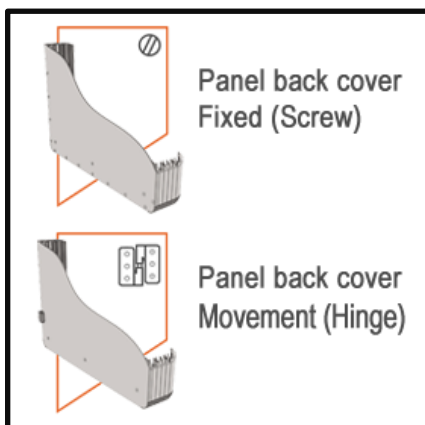

## Panel Systems

Weight (gr)	-
Color / Ral Code	Aluminium Anodized
Package	1
Package Dimension (mm)	430x380x150
Material	Aluminium

Installation Area			Back Area		Intallation Depth		Support Arm No. TK		Order No
Weight mm	Height mm	Depth mm	Hinge	Screw	H Profile installation platform	Installation Deep mm	130 mm $\varnothing$	118 x 65.5 mm 	
300	300	90	Yes	-	-	67	-	Yes	9000-0104
300	300	90	-	Yes	-	90	-	Yes	9000-0105
300	400	90	Yes	-	-	67	-	Yes	9000-0106
300	400	90	-	Yes	-	90	-	Yes	9000-0107
400	400	90	Yes	-	-	67	-	Yes	9000-0108
400	400	90	-	Yes	-	90	-	Yes	9000-0109
400	500	90	Yes	-	-	67	-	Yes	9000-0110
400	500	90	-	Yes	-	90	-	Yes	9000-0111
500	500	90	Yes	-	-	67	-	Yes	9000-0112
500	500	90	-	Yes	-	90	-	Yes	9000-0113
500	600	90	Yes	-	-	67	-	Yes	9000-0114
500	600	90	-	Yes	-	90	-	Yes	9000-0115
600	600	90	Yes	-	-	67	-	Yes	9000-0116
600	600	90	-	Yes	-	90	-	Yes	9000-0117