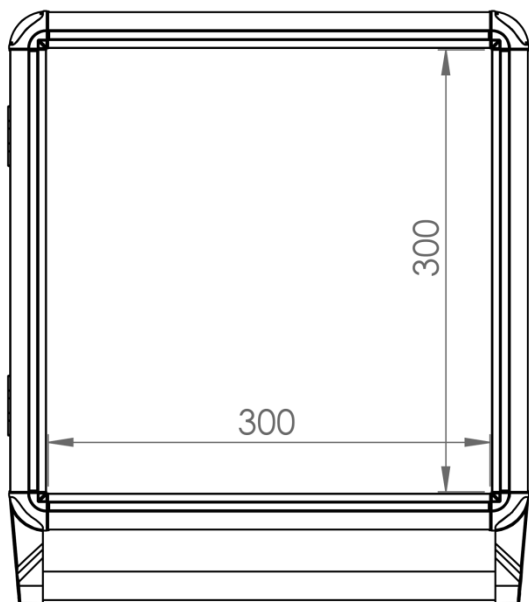

## Panel Systems

Weight (gr)	-
Color / Ral Code	Aluminium Anodized
Package	1
Package Dimension (mm)	430x380x150
Material	Aluminium

Installation Area			Back Area		Intallation Depth		Support Arm No. TK		Order No
Weight mm	Height mm	Depth mm	Hinge	Screw	H Profile installation platform	Installation Deep mm	130 mm $\varnothing$	118 x 65.5 mm 	
300	300	90	Yes	-	-	67	-	Yes	9000-0104
300	300	90	-	Yes	-	90	-	Yes	9000-0105
300	400	90	Yes	-	-	67	-	Yes	9000-0106
300	400	90	-	Yes	-	90	-	Yes	9000-0107
400	400	90	Yes	-	-	67	-	Yes	9000-0108
400	400	90	-	Yes	-	90	-	Yes	9000-0109
400	500	90	Yes	-	-	67	-	Yes	9000-0110
400	500	90	-	Yes	-	90	-	Yes	9000-0111
500	500	90	Yes	-	-	67	-	Yes	9000-0112
500	500	90	-	Yes	-	90	-	Yes	9000-0113
500	600	90	Yes	-	-	67	-	Yes	9000-0114
500	600	90	-	Yes	-	90	-	Yes	9000-0115
600	600	90	Yes	-	-	67	-	Yes	9000-0116
600	600	90	-	Yes	-	90	-	Yes	9000-0117