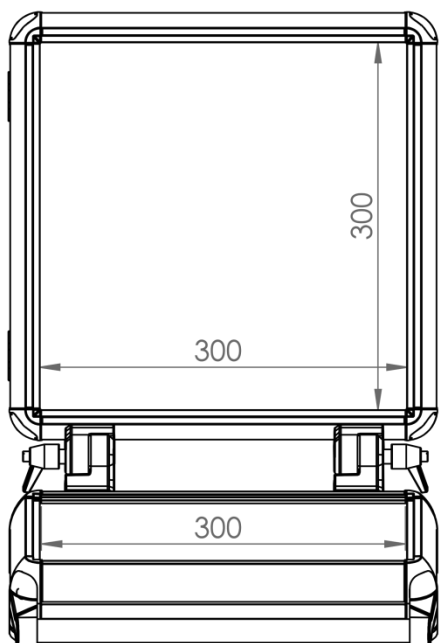

ECO.6000.6000

Panel Systems

Weight (gr)	-
Color / Ral Code	Aluminium Anodized
Package	1
Package Dimension (mm)	430x380x150
Material	Aluminium

Installation Area			Back Area		Installation Depth		Keyboard Area			Support Arm No TK		Order No
Weight mm	Height mm	Depth mm	Hinge	Screw	H Profile installation platform	Installation Deep mm	Weight mm	Height mm	Depth mm	130 mm \emptyset	118 x 65.5 mm 	
300	300	60	Yes	-	-	60	300	300	60	-	Yes	6000-6004
300	300	60	-	Yes	-	60	300	300	60	-	Yes	6000-6005
300	400	60	Yes	-	-	60	300	300	60	-	Yes	6000-6006
300	400	60	-	Yes	-	60	300	300	60	-	Yes	6000-6007
400	400	60	Yes	-	-	60	400	300	60	-	Yes	6000-6008
400	400	60	-	Yes	-	60	400	300	60	-	Yes	6000-6009
400	500	60	Yes	-	-	60	400	300	60	-	Yes	6000-6010
400	500	60	-	Yes	-	60	400	300	60	-	Yes	6000-6011
500	500	60	Yes	-	-	60	500	400	60	-	Yes	6000-6012
500	500	60	-	Yes	-	60	500	400	60	-	Yes	6000-6013
500	600	60	Yes	-	-	60	500	400	60	-	Yes	6000-6014
500	600	60	-	Yes	-	60	500	400	60	-	Yes	6000-6015
600	600	60	Yes	-	-	60	600	400	60	-	Yes	6000-6016
600	600	60	-	Yes	-	60	600	400	60	-	Yes	6000-6017