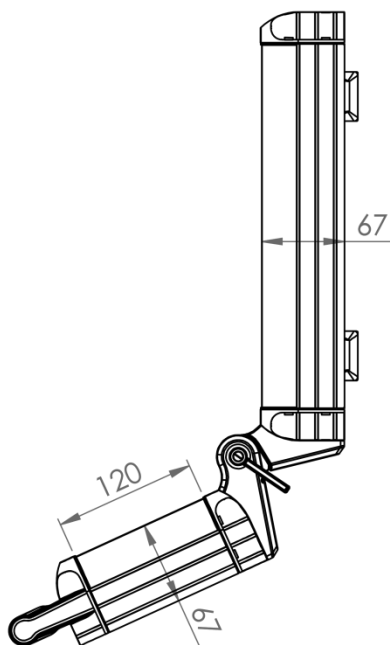

ECO.6000.6000

Panel Systems

Weight (gr)	-
Color / Ral Code	Aluminium Anodized
Package	1
Package Dimension (mm)	430x380x150
Material	Aluminium

Installation Area			Back Area		Installation Depth		Keyboard Area			Support Arm No TK		Order No
Weight mm	Height mm	Depth mm	Hinge	Screw	H Profile installation platform	Installation Deep mm	Weight mm	Height mm	Depth mm	130 mm \emptyset	118 x 65.5 mm 	
300	300	60	Yes	-	-	60	300	300	60	-	Yes	6000-6004
300	300	60	-	Yes	-	60	300	300	60	-	Yes	6000-6005
300	400	60	Yes	-	-	60	300	300	60	-	Yes	6000-6006
300	400	60	-	Yes	-	60	300	300	60	-	Yes	6000-6007
400	400	60	Yes	-	-	60	400	300	60	-	Yes	6000-6008
400	400	60	-	Yes	-	60	400	300	60	-	Yes	6000-6009
400	500	60	Yes	-	-	60	400	300	60	-	Yes	6000-6010
400	500	60	-	Yes	-	60	400	300	60	-	Yes	6000-6011
500	500	60	Yes	-	-	60	500	400	60	-	Yes	6000-6012
500	500	60	-	Yes	-	60	500	400	60	-	Yes	6000-6013
500	600	60	Yes	-	-	60	500	400	60	-	Yes	6000-6014
500	600	60	-	Yes	-	60	500	400	60	-	Yes	6000-6015
600	600	60	Yes	-	-	60	600	400	60	-	Yes	6000-6016
600	600	60	-	Yes	-	60	600	400	60	-	Yes	6000-6017