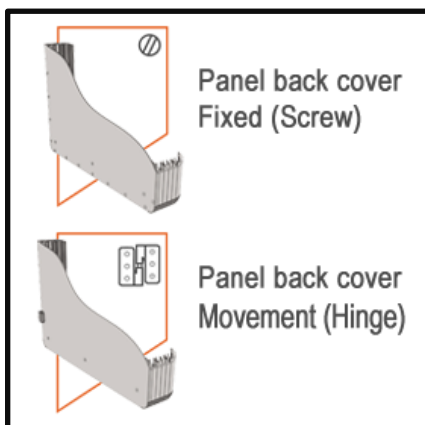

ECO.6000.6000

Panel Systems

Weight (gr)	-
Color / Ral Code	Aluminium Anodized
Package	1
Package Dimension (mm)	430x380x150
Material	Aluminium

Installation Area			Back Area		Installation Depth		Keyboard Area			Support Arm No TK		Order No
Weight mm	Height mm	Depth mm	Hinge	Screw	H Profile installation platform	Installation Deep mm	Weight mm	Height mm	Depth mm	130 mm \emptyset	118 x 65.5 mm 	
300	300	60	Yes	-	-	60	300	300	60	-	Yes	6000-6004
300	300	60	-	Yes	-	60	300	300	60	-	Yes	6000-6005
300	400	60	Yes	-	-	60	300	300	60	-	Yes	6000-6006
300	400	60	-	Yes	-	60	300	300	60	-	Yes	6000-6007
400	400	60	Yes	-	-	60	400	300	60	-	Yes	6000-6008
400	400	60	-	Yes	-	60	400	300	60	-	Yes	6000-6009
400	500	60	Yes	-	-	60	400	300	60	-	Yes	6000-6010
400	500	60	-	Yes	-	60	400	300	60	-	Yes	6000-6011
500	500	60	Yes	-	-	60	500	400	60	-	Yes	6000-6012
500	500	60	-	Yes	-	60	500	400	60	-	Yes	6000-6013
500	600	60	Yes	-	-	60	500	400	60	-	Yes	6000-6014
500	600	60	-	Yes	-	60	500	400	60	-	Yes	6000-6015
600	600	60	Yes	-	-	60	600	400	60	-	Yes	6000-6016
600	600	60	-	Yes	-	60	600	400	60	-	Yes	6000-6017