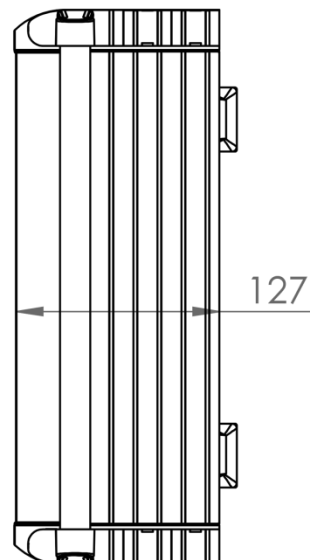

ECO.1200.0200

Panel Systems

Weight (gr)	-
Color / Ral Code	Aluminium Anodized
Package	1
Package Dimension (mm)	440x380x200
Material	Aluminium

Installation Area			Back Area		Installation Depth		Support Arm No. TK		Order No
Weight mm	Height mm	Depth mm	Hinge	Screw	H Profile installation platform	Installation Deep mm	130 mm \varnothing	118 x 65.5 mm	
300	300	120	Yes	-	Yes	97	-	Yes	1200-0204
300	300	120	-	Yes	-	120	-	Yes	1200-0205
300	400	120	Yes	-	Yes	97	-	Yes	1200-0206
300	400	120	-	Yes	-	120	-	Yes	1200-0207
400	400	120	Yes	-	Yes	97	-	Yes	1200-0208
400	400	120	-	Yes	-	120	-	Yes	1200-0209
400	500	120	Yes	-	Yes	97	-	Yes	1200-0210
400	500	120	-	Yes	-	120	-	Yes	1200-0211
500	500	120	Yes	-	Yes	97	-	Yes	1200-0212
500	500	120	-	Yes	-	120	-	Yes	1200-0213
500	600	120	Yes	-	Yes	97	-	Yes	1200-0214
500	600	120	-	Yes	-	120	-	Yes	1200-0215
600	600	120	Yes	-	Yes	97	-	Yes	1200-0216
600	600	120	-	Yes	-	120	-	Yes	1200-0217