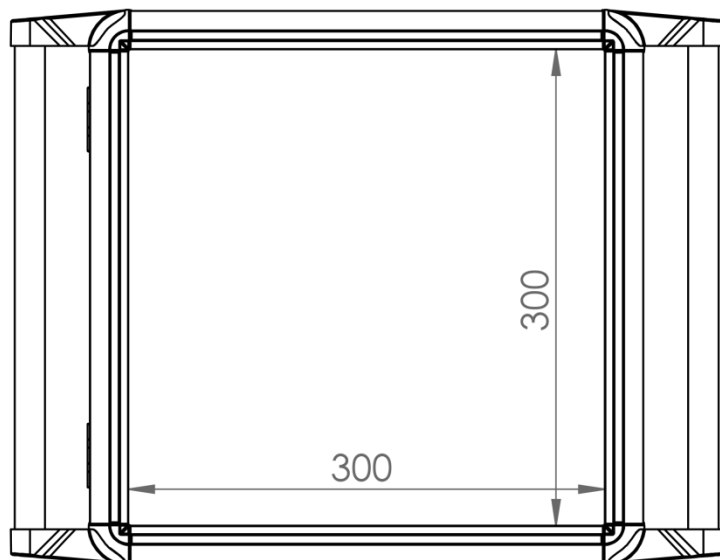

ECO.1200.0200

Panel Systems

Weight (gr)	-
Color / Ral Code	Aluminium Anodized
Package	1
Package Dimension (mm)	440x380x200
Material	Aluminium

Installation Area			Back Area		Installation Depth		Support Arm No. TK		Order No
Weight mm	Height mm	Depth mm	Hinge	Screw	H Profile installation platform	Installation Deep mm	130 mm \varnothing	118 x 65.5 mm	
300	300	120	Yes	-	Yes	97	-	Yes	1200-0204
300	300	120	-	Yes	-	120	-	Yes	1200-0205
300	400	120	Yes	-	Yes	97	-	Yes	1200-0206
300	400	120	-	Yes	-	120	-	Yes	1200-0207
400	400	120	Yes	-	Yes	97	-	Yes	1200-0208
400	400	120	-	Yes	-	120	-	Yes	1200-0209
400	500	120	Yes	-	Yes	97	-	Yes	1200-0210
400	500	120	-	Yes	-	120	-	Yes	1200-0211
500	500	120	Yes	-	Yes	97	-	Yes	1200-0212
500	500	120	-	Yes	-	120	-	Yes	1200-0213
500	600	120	Yes	-	Yes	97	-	Yes	1200-0214
500	600	120	-	Yes	-	120	-	Yes	1200-0215
600	600	120	Yes	-	Yes	97	-	Yes	1200-0216
600	600	120	-	Yes	-	120	-	Yes	1200-0217