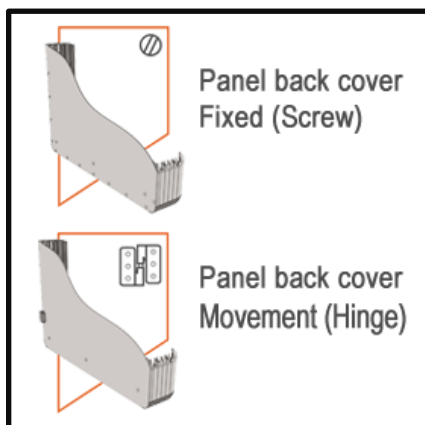

ECO.1200.0200

Panel Systems

Weight (gr)	-
Color / Ral Code	Aluminium Anodized
Package	1
Package Dimension (mm)	440x380x200
Material	Aluminium

Installation Area			Back Area		Installation Depth		Support Arm No. TK		Order No
Weight mm	Height mm	Depth mm	Hinge	Screw	H Profile installation platform	Installation Deep mm	130 mm \varnothing	118 x 65.5 mm	
300	300	120	Yes	-	Yes	97	-	Yes	1200-0204
300	300	120	-	Yes	-	120	-	Yes	1200-0205
300	400	120	Yes	-	Yes	97	-	Yes	1200-0206
300	400	120	-	Yes	-	120	-	Yes	1200-0207
400	400	120	Yes	-	Yes	97	-	Yes	1200-0208
400	400	120	-	Yes	-	120	-	Yes	1200-0209
400	500	120	Yes	-	Yes	97	-	Yes	1200-0210
400	500	120	-	Yes	-	120	-	Yes	1200-0211
500	500	120	Yes	-	Yes	97	-	Yes	1200-0212
500	500	120	-	Yes	-	120	-	Yes	1200-0213
500	600	120	Yes	-	Yes	97	-	Yes	1200-0214
500	600	120	-	Yes	-	120	-	Yes	1200-0215
600	600	120	Yes	-	Yes	97	-	Yes	1200-0216
600	600	120	-	Yes	-	120	-	Yes	1200-0217