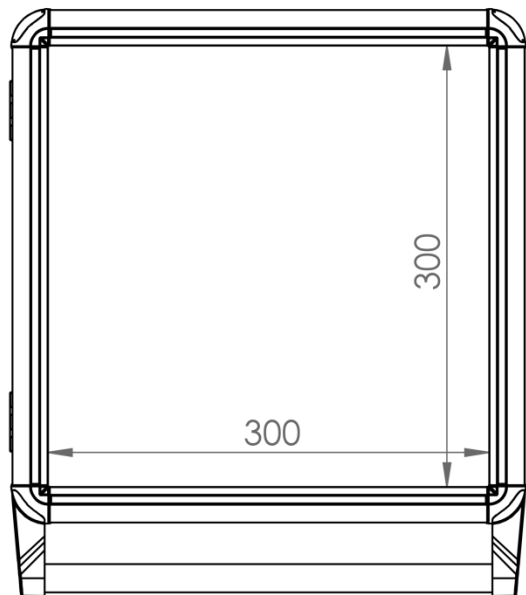

## Panel Systems

Weight (gr)	-
Color / Ral Code	Aluminium Anodized
Package	1
Package Dimension (mm)	440x380x200
Material	Aluminium

Installation Area			Back Area		Installation Depth		Support Arm No. TK		Order No
Weight mm	Height mm	Depth mm	Hinge	Screw	H Profile installation platform	Installation Deep mm	130 mm $\varnothing$	118 x 65.5 mm	
300	300	120	Yes	-	Yes	97	-	Yes	1200-0104
300	300	120	-	Yes	-	120	-	Yes	1200-0105
300	400	120	Yes	-	Yes	97	-	Yes	1200-0106
300	400	120	-	Yes	-	120	-	Yes	1200-0107
400	400	120	Yes	-	Yes	97	-	Yes	1200-0108
400	400	120	-	Yes	-	120	-	Yes	1200-0109
400	500	120	Yes	-	Yes	97	-	Yes	1200-0110
400	500	120	-	Yes	-	120	-	Yes	1200-0111
500	500	120	Yes	-	Yes	97	-	Yes	1200-0112
500	500	120	-	Yes	-	120	-	Yes	1200-0113
500	600	120	Yes	-	Yes	97	-	Yes	1200-0114
500	600	120	-	Yes	-	120	-	Yes	1200-0115
600	600	120	Yes	-	Yes	97	-	Yes	1200-0116
600	600	120	-	Yes	-	120	-	Yes	1200-0117