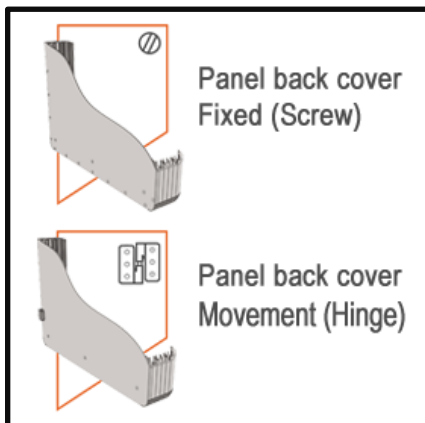

## Panel Systems

Weight (gr)	-
Color / Ral Code	Aluminium Anodized
Package	1
Package Dimension (mm)	440x380x200
Material	Aluminium

Installation Area			Back Area		Installation Depth		Support Arm No. TK		Order No
Weight mm	Height mm	Depth mm	Hinge	Screw	H Profile installation platform	Installation Deep mm	130 mm $\varnothing$	118 x 65.5 mm	
300	300	120	Yes	-	Yes	97	-	Yes	1200-0104
300	300	120	-	Yes	-	120	-	Yes	1200-0105
300	400	120	Yes	-	Yes	97	-	Yes	1200-0106
300	400	120	-	Yes	-	120	-	Yes	1200-0107
400	400	120	Yes	-	Yes	97	-	Yes	1200-0108
400	400	120	-	Yes	-	120	-	Yes	1200-0109
400	500	120	Yes	-	Yes	97	-	Yes	1200-0110
400	500	120	-	Yes	-	120	-	Yes	1200-0111
500	500	120	Yes	-	Yes	97	-	Yes	1200-0112
500	500	120	-	Yes	-	120	-	Yes	1200-0113
500	600	120	Yes	-	Yes	97	-	Yes	1200-0114
500	600	120	-	Yes	-	120	-	Yes	1200-0115
600	600	120	Yes	-	Yes	97	-	Yes	1200-0116
600	600	120	-	Yes	-	120	-	Yes	1200-0117